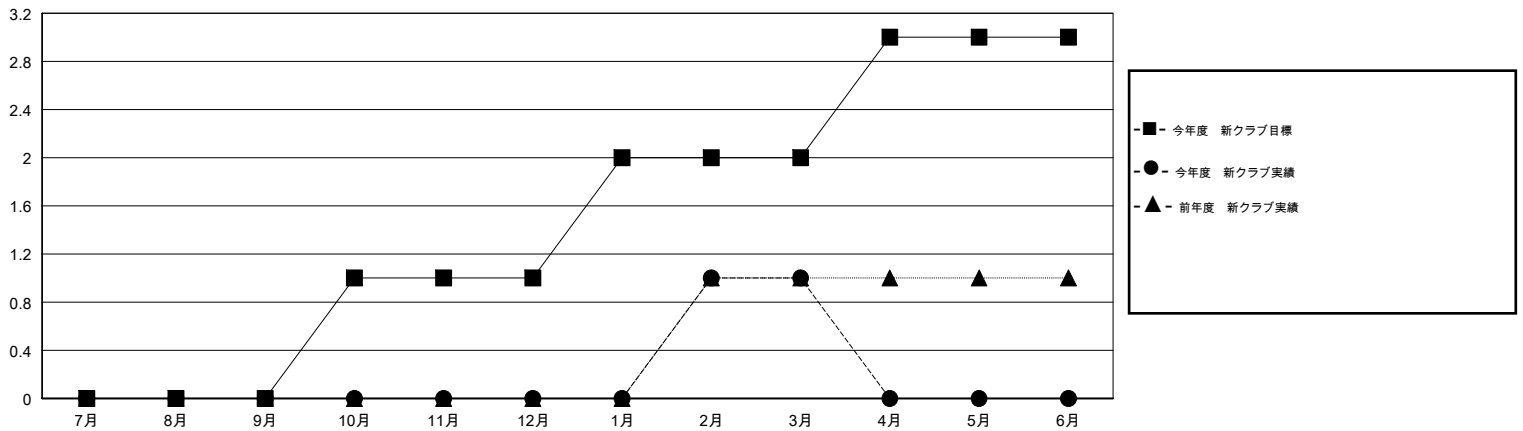

# MONTHLY MEMBERSHIP PROGRESS REPORT

District 333 C

Results as of: 03/31/2019

GMT: MASAYOSHI MARUYAMA, YASUHISA NAKAMURA

地域 JAPAN

GMT会則地域

クラブ				名			
結果 : 2018-2019				結果 : 2018-2019			
四半期	新クラブ目標	新クラブ	解散クラブ	四半期	会員純増目標	会員増強実績	退会者(転籍を含む) 実際
7月/8月/9月	0	0	1	7月/8月/9月	30	72	60
10月/11月/12月	1	0	0	10月/11月/12月	30	41	71
1月/2月/3月	1	1	2	1月/2月/3月	40	91	53
4月/5月/6月	1	0	0	4月/5月/6月	-40	0	0

新クラブ目標及び実績累計

会員目標及び実績累計

解散クラブ: 3	67 CLUBS OF 132 一名以上の新会員を登録	男女別 男性 2,569 (78.42%) 女性 707 (21.58%) 女性%年度目標: 30%
退会者 物故会員 14 クラブ解散 15 その他 155 合計 184	<a href="#">会員累計データを見るには、ここをクリック</a>	世帯主/家族会員合計 744 国際会費半額の家族会員 406