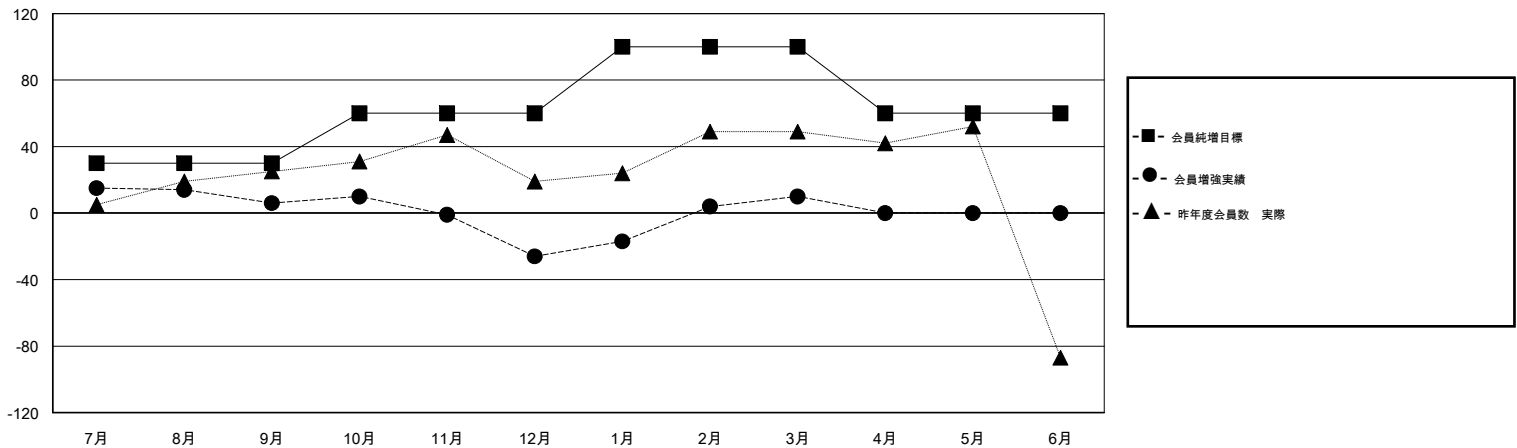

# MONTHLY MEMBERSHIP PROGRESS REPORT

District 333 C

Results as of: 03/31/2019

GMT: MASAYOSHI MARUYAMA, YASUHISA NAKAMURA

地域 JAPAN

GMT会則地域

クラブ				名			
結果 : 2018-2019				結果 : 2018-2019			
四半期	新クラブ目標	新クラブ	解散クラブ	四半期	会員純増目標	会員増強実績	退会者(転籍を含む) 実際
7月/8月/9月	0	0	1	7月/8月/9月	30	72	60
10月/11月/12月	1	0	0	10月/11月/12月	30	41	71
1月/2月/3月	1	1	2	1月/2月/3月	40	91	53
4月/5月/6月	1	0	0	4月/5月/6月	-40	0	0

新クラブ目標及び実績累計

会員目標及び実績累計

解散クラブ: 3	67 CLUBS OF 132 一名以上の新会員を登録	男女別 男性 2,569 (78.42%) 女性 707 (21.58%) 女性%年度目標: 30%
退会者 物故会員 14 クラブ解散 15 その他 155 合計 184	<a href="#">会員累計データを見るには、ここをクリック</a>	世帯主/家族会員合計 744 国際会費半額の家族会員 406